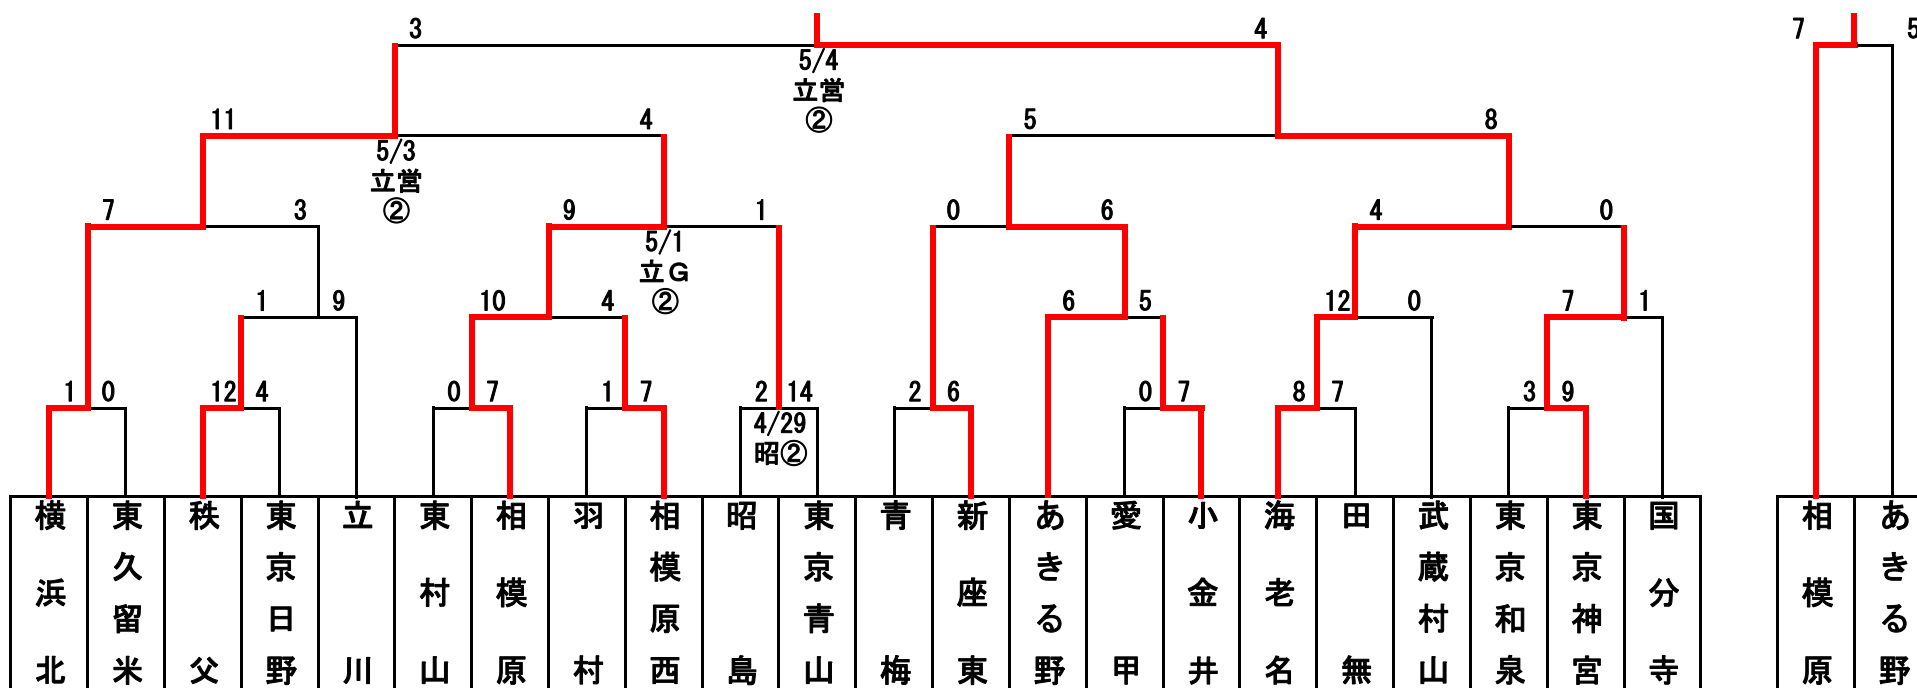

# 2016年 立川シニア親睦野球大会会長杯

3位決定戦

東京青山シニア 大会会場 昭：昭島市営球場 立G：立川シニアグラウンド 立営：立川市営球場